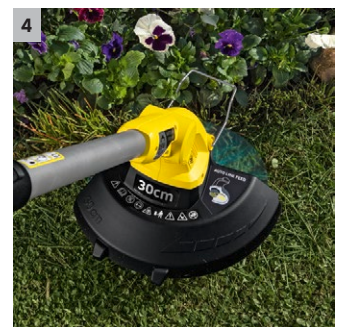

## LTR 18-30 Battery

Ein wahres Multitalent: Der akkubetriebene Rasentrimmer LTR 18-30 Battery ermöglicht ergonomisches Arbeiten, kommt einfach in Ecken und sorgt für saubere Rasenkanten.

### 1 Effizientes Schneidsystem

- Der Schneidfaden kommt einfach in Ecken und Engstellen im Garten.
- Der gedrehte Faden sorgt für einen präzisen Schnitt und ist sehr geräuscharm.

### 2 Kantenschneiden

- Drehbarer Trimmerkopf für saubere Rasenkanten entlang von Terrassen und Wegen.

## LTR 18-30 Battery

- Effizientes Schneidsystem mit automatischer Fadenverlängerung
- Saubere Rasenkanten an Wegen und Terrassen dank des drehbaren Trimmerkopfs
- Höhenverstellbarer Teleskopstiel aus Aluminium