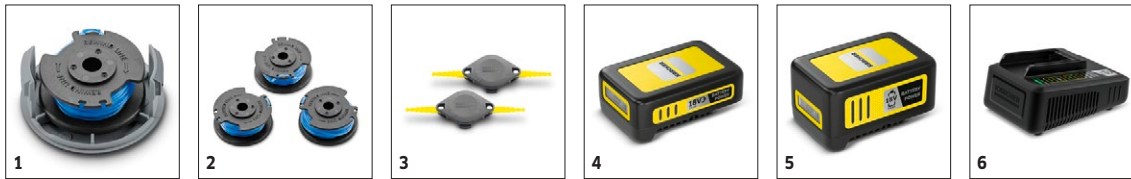

LTR 18-30 BATTERY

1.444-310.0

		Bestell-Nr.					Preis	Beschreibung	
Rasentrimmer									
Fadenspule LTR 18 Battery	1	2.444-014.0						Die Fadenspule mit praktischer Kappe und gedrehtem Trimmerfaden sorgt für gute Ergebnisse an schwer zugänglichen Stellen. Sie ist für alle 18 V Kärcher Battery Power-Rasentrimmer geeignet.	■
Fadenspulen im Dreierpack LTR 18 Battery	2	2.444-016.0						Die Fadenspule im Dreierpack mit gedrehtem Schneidfaden sorgt für saubere Ergebnisse an schwer zugänglichen Stellen. Sie ist für alle 18 V Kärcher Battery Power-Rasentrimmer geeignet.	□
Trimmermesser im Doppelpack LTR Battery	3	2.444-022.0						Im Garten wuchert der Wildwuchs an Stellen, die schwer erreichbar sind? Nicht nach dem Einsatz der Trimmermesser mit Doppelklinge, abgestimmt auf alle 18 V und 36 V Kärcher Battery Power-Rasentrimmer.	□
Akkus									
Battery Power 18/25	4	2.445-034.0						18 V / 2,5 Ah Battery Power Wechselakku mit innovativer Real Time Technology inkl. LCD-Display zur Anzeige des Akkuzustands. Geeignet für den Einsatz in allen Geräten der Kärcher 18 V Battery Power Akkuplattform.	□
Battery Power 18/50	5	2.445-035.0						18 V / 5,0 Ah Battery Power Wechselakku mit innovativer Real Time Technology inkl. LCD-Display zur Anzeige des Akkuzustands. Geeignet für den Einsatz in allen Geräten der Kärcher 18 V Battery Power Akkuplattform.	□
Ladegeräte									
Schnellladegerät Battery Power 18 V	6	2.445-032.0						Das Schnellladegerät lädt den 18 V / 2,5 Ah Kärcher Battery Power Wechselakku in nur 44 Minuten zu 80 % auf und kann für alle Akkus der Kärcher 18 V Kärcher Battery Power Akkuplattform verwendet werden.	□

■ Im Lieferumfang enthalten. □ Mögliches Zubehör.