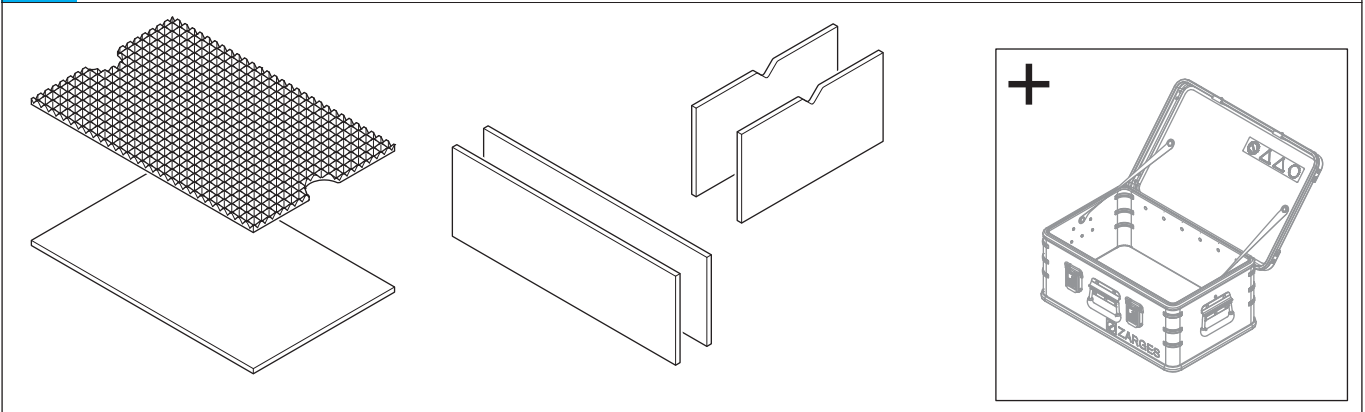

Schaumauskleidung

Foam lining

Habillage en mousse

Bestell-Nr. Order no. Code produit	Passend für Suitable for Compatible avec	Innenmaß L x B x H [mm] Inner dimension L x W x H [mm] Dimension intérieure L x l x H [mm]
43860	40835	350 × 250 × 150
43861	40677, 40700	350 × 250 × 310
43862	40810	550 × 350 × 150
43863	40701, 40568, 40861	550 × 350 × 220
43864	41811, 40678, 40702, 40877	550 × 350 × 310
43865	40564, 40703	550 × 350 × 380
43866	40849	550 × 550 × 220
43867	40859	550 × 550 × 380
43868	40836	550 × 550 × 580
43869	40837	600 × 430 × 450
43871	40839	600 × 560 × 400
43873	40841	690 × 460 × 380
43874	40842	690 × 640 × 340
43875	40843	690 × 640 × 430
43876	40704, 40862	750 × 350 × 310
43877	40565, 40705	750 × 550 × 380
43878	40566, 40706	750 × 550 × 580
43879	40844	780 × 480 × 520
43880	40845	900 × 480 × 400
43881	40846	900 × 640 × 450
43882	40567	950 × 450 × 380
43883	40710	1150 × 250 × 220
43884	40580, 40709	1150 × 750 × 480
43885	40875	1550 × 550 × 465
43886	40876	1650 × 750 × 670
43887	40847	1150 × 350 × 150
43888	40848	1350 × 400 × 220
43889	41810	516 × 350 × 159
43890	41815	910 × 350 × 380
43891	41812	750 × 350 × 380
43892	41813	750 × 450 × 310
43893	41814	750 × 635 × 410