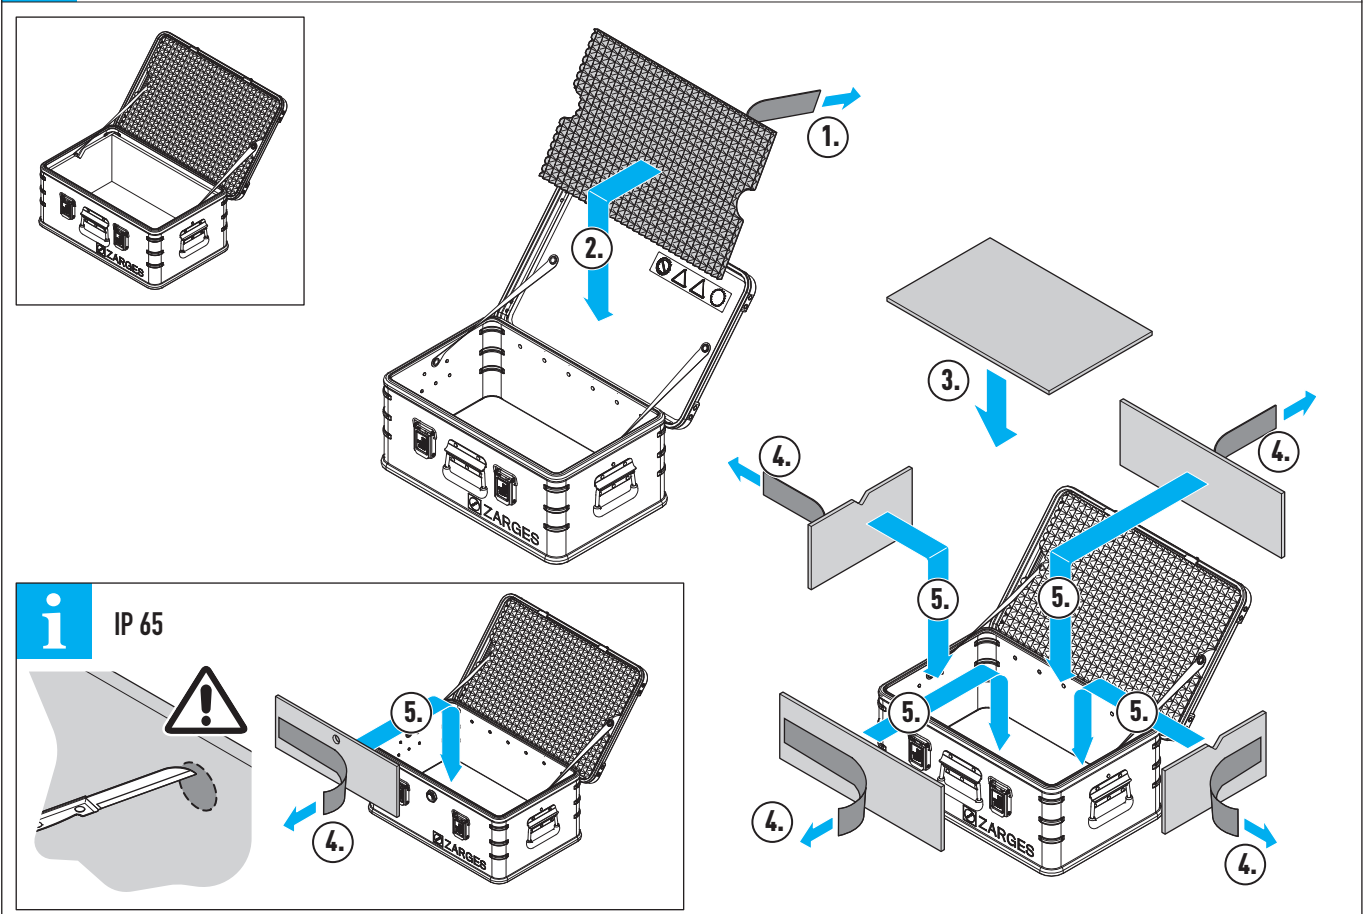

Schaumauskleidung

Foam lining

Habillage en mousse

Bestell-Nr. Order no. Code produit	Passend für Suitable for Compatible avec	Innenmaß L x B x H [mm] Inner dimension L x W x H [mm] Dimension intérieure L x l x H [mm]
43860	40835	350 × 250 × 150
43861	40677, 40700	350 × 250 × 310
43862	40810	550 × 350 × 150
43863	40701, 40568, 40861	550 × 350 × 220
43864	41811, 40678, 40702, 40877	550 × 350 × 310
43865	40564, 40703	550 × 350 × 380
43866	40849	550 × 550 × 220
43867	40859	550 × 550 × 380
43868	40836	550 × 550 × 580
43869	40837	600 × 430 × 450
43871	40839	600 × 560 × 400
43873	40841	690 × 460 × 380
43874	40842	690 × 640 × 340
43875	40843	690 × 640 × 430
43876	40704, 40862	750 × 350 × 310
43877	40565, 40705	750 × 550 × 380
43878	40566, 40706	750 × 550 × 580
43879	40844	780 × 480 × 520
43880	40845	900 × 480 × 400
43881	40846	900 × 640 × 450
43882	40567	950 × 450 × 380
43883	40710	1150 × 250 × 220
43884	40580, 40709	1150 × 750 × 480
43885	40875	1550 × 550 × 465
43886	40876	1650 × 750 × 670
43887	40847	1150 × 350 × 150
43888	40848	1350 × 400 × 220
43889	41810	516 × 350 × 159
43890	41815	910 × 350 × 380
43891	41812	750 × 350 × 380
43892	41813	750 × 450 × 310
43893	41814	750 × 635 × 410