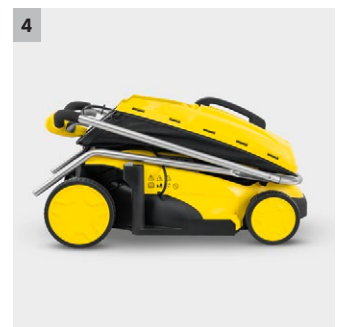

LMO 18-33 Battery

Sein leichtes Gewicht und seine extreme Wendigkeit machen den Akku-Rasenmäher LMO 18-33 Battery mühelos manövrierbar. Für komfortables Mähen im Garten.

1 Leicht und wendig

- Das Leichtgewicht lässt sich mühelos auch über unebenes Gelände führen.
- Wendigkeit: kinderleichtes Manövrieren auch um Hindernisse im Garten.

2 Mähen bis zur Rasenkante

- Die Rasenkämme erfassen automatisch auch randnah wachsendes Gras.

3 2-in-1-Mähsystem

- Das geschnittene Gras wird beim Mähen effizient im Grasfangkorb gesammelt.
- Mulchfunktion: Durch die Verwendung des Mulchkeils wird das geschnittene Gras als natürlicher Dünger auf dem Rasen verteilt.

4 Platzsparendes Design

- Der klappbare Führungsholm ermöglicht eine platzsparende Aufbewahrung.
- Der Textilfangsack lässt sich auf ein Minimum zusammenfolden und auf dem Rasenmäher platzsparend aufbewahren.

LMO 18-33 Battery

- Automatische Aufnahme von randnah wachsendem Gras dank Rasenkämmen
- 2-in-1-Mähsystem: Verwendung des Grases zum Mulchen oder Sammeln im Fangkorb
- Platzsparendes Design dank des klappbaren Führungsholms