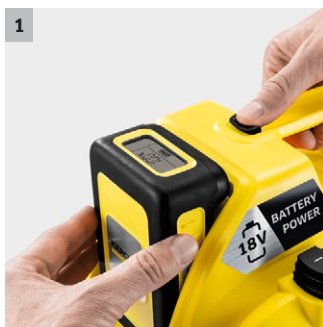

WD 1 Compact Battery

Kennt keine Grenzen: der WD 1 Compact Battery Akku-Mehrzwecksauger der 18 V Battery Power Akku-Plattform mit speziellen Zubehören für die Autoinnenreinigung. Akku nicht inklusive.

1 18 V Battery Power Wechselakku

- Ermöglicht das Arbeiten unabhängig vom Stromnetz und schafft so die maximale Bewegungsfreiheit.
- Real Time Technology mit LCD-Akkudisplay: Restlaufzeit, Restladezeit und Akkukapazität.

2 Kompaktes, tragbares Design